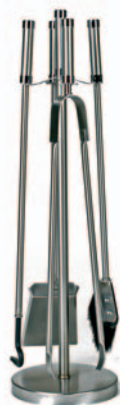

artikelnummer:		hoogte:	kleur:
114 / 9	tang	48 cm	zwart
114 / 9	pook	47 cm	zwart
114 / 9	schop	50 cm	zwart
114 / 9	borstel	48 cm	zwart

artikelnummer:		hoogte:	kleur:
114 / 16	tang	55 cm	zwart
114 / 16	pook	54 cm	zwart
114 / 16	schop	55 cm	zwart

# Los gereedschap

artikelnummer:		hoogte:	kleur:
114 / 300	tang	48 cm	blank
114 / 300	pook	57 cm	blank

artikelnummer:		hoogte:	kleur:
114 / 20	tang	47 cm	zwart
114 / 20	pook	46 cm	zwart

# Haardstellen messing

114 / 71

114 / 77 L

114 / 177

114 / 185

artikelnummer:	hoogte:	kleur:	delig:
114 / 71	73 cm	messing	4
114 / 77 L	73 cm	messing	4
114 / 177	65 cm	messing	4
114 / 185	63 cm	messing	3

# Haardstellen rvs

114 / 907

114 / 911

114 / 912

114 / 913

114 / 914

114 / 916

artikelnummer:	hoogte:	kleur:	delig:	handvat:
114 / 907	66 cm	rvs	3	rvs/chroom
114 / 911	72 cm	rvs	4	rvs/chroom
114 / 912	62 cm	rvs	4	rvs/chroom
114 / 913	62 cm	rvs	3	rvs/chroom
114 / 914	68 cm	rvs	4	rvs/chroom
114 / 916	62 cm	rvs	4	rvs/chroom