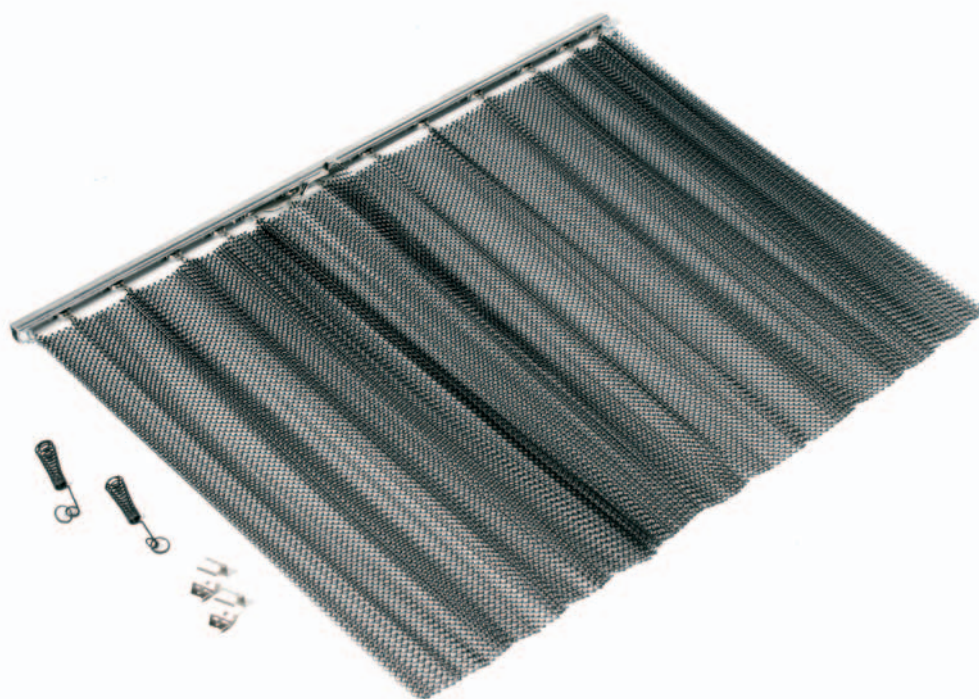

Vonkengordijnen

artikelnummer:	totale hoogte:	breedte - diepte:
125 / 28	51 cm	70 cm
125 / 29	55 cm	70 cm
125 / 30	61 cm	70 cm
125 / 31	49 cm	65 x 30 cm
125 / 32	51 cm	65 x 30 cm
125 / 33	53 cm	65 x 30 cm
125 / 34	49 cm	75 x 40 cm
125 / 35	51 cm	75 x 40 cm
125 / 36	53 cm	75 x 40 cm
125 / 37	49 cm	30 x 65 x 30 cm
125 / 38	51 cm	30 x 65 x 30 cm
125 / 39	53 cm	30 x 65 x 30 cm
125 / 40	49 cm	40 x 75 x 40 cm
125 / 41	51 cm	40 x 75 x 40 cm
125 / 42	53 cm	40 x 75 x 40 cm

totale hoogte is inclusief rail en runners

vonkengordijnen zijn leverbaar tot ca. 100 cm hoog. speciale maat, alleen schriftelijk (prijs op aanvraag)