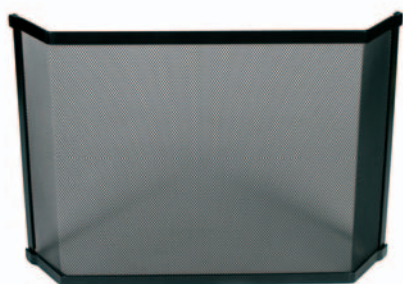

N = ZONDER ORNAMENT EN/OF HANDGREEP

deze vonkenschermen zijn in alle maten leverbaar. speciale maat, alleen schriftelijk (prijs op aanvraag)

Vonkenschermen klassiek

3 - luik

artikelnummer:	hoogte:	breedte - diepte:	kleur:
125 / 3	64 cm totaal	24 x 50 x 24 cm	zwart
125 / 5	54 cm totaal	24 x 50 x 24 cm	zwart
125 / 5 N	51 cm	24 x 50 x 24 cm	zwart