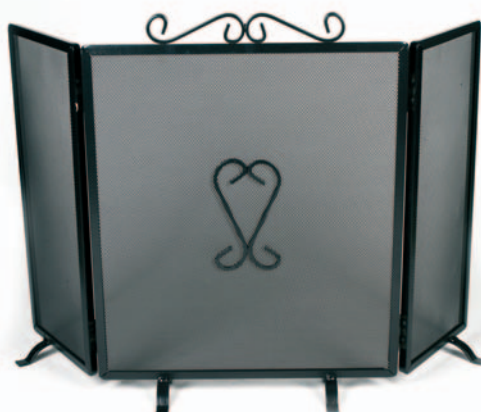

linker hoek of rechter hoek

3 - luik

artikelnummer:	hoogte:	breedte:	kleur:
125 / 6	48 cm	65 x 35 cm	zwart
125 / 6 N	48 cm	65 x 35 cm	zwart
125 / 7	48 cm	24 x 50 x 24 cm	zwart
125 / 7 N	48 cm	24 x 50 x 24 cm	zwart
125 / 8	48 cm	75 x 45 cm	zwart
125 / 8 N	48 cm	75 x 45 cm	zwart
125 / 9	48 cm	55 x 35 cm	zwart
125 / 9 N	48 cm	55 x 35 cm	zwart
125 / 10	48 cm	34 x 70 x 34 cm	zwart
125 / 10 N	48 cm	34 x 70 x 34 cm	zwart
125 / 11	48 cm	34 x 85 x 34 cm	zwart
125 / 11 N	48 cm	34 x 85 x 34 cm	zwart

N = ZONDER ORNAMENT EN/OF HANDGREEP

deze vonkenschermen zijn in alle maten leverbaar. speciale maat, alleen schriftelijk (prijs op aanvraag)

Vonkenschermen klassiek

3 - luik

artikelnummer:	hoogte:	breedte - diepte:	kleur:
125 / 3	64 cm totaal	24 x 50 x 24 cm	zwart
125 / 5	54 cm totaal	24 x 50 x 24 cm	zwart
125 / 5 N	51 cm	24 x 50 x 24 cm	zwart