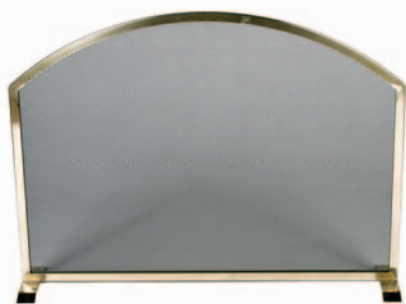

Vonkenschermen messing

125 / 225 M

125 / 230
125 / 231

125 / 253
125 / 254

125 / 301

artikelnummer:	hoogte:	breedte - diepte:	kleur:
125 / 225 M	80 cm	20 x 80 x 20 cm	messing
125 / 230	48 cm	20 x 60 x 20 cm	messing
125 / 231	58 cm	20 x 60 x 20 cm	messing
125 / 253	48 cm	20 x 60 x 20 cm	messing
125 / 254	58 cm	20 x 60 x 20 cm	messing
125 / 301	49 cm	65 cm	messing

Vonkenschermen messing

125 / 302

125 / 357
125 / 358

125 / 358 M

artikelnummer:	hoogte:	breedte - diepte:	kleur:
125 / 302	49 cm	65 cm	messing
125 / 357	48 cm	20 x 60 x 20 cm	messing
125 / 358	58 cm	20 x 60 x 20 cm	messing
125 / 358 M	80 cm	20 x 80 x 20 cm	messing

125 / 350 VP

125 / 350 VG

**125 / 212
125 / 492
125 / A 492
125 / 993**

125 / 992

artikelnummer:	hoogte:	breedte:	diepte:	kleur:
125 / 350 VP	48 cm	62 cm	9,5 cm	glas
125 / 350 VG	50 cm	76 cm	16 cm	glas
125 / 212	50 cm	65 cm		glas / messing
125 / 492	50 cm	65 cm		glas / zwart
125 / A 492	50 cm	65 cm		glas / antraciet
125 / 993	50 cm	65 cm		glas / rvs
125 / 992	50 cm	65 cm		glas / rvs